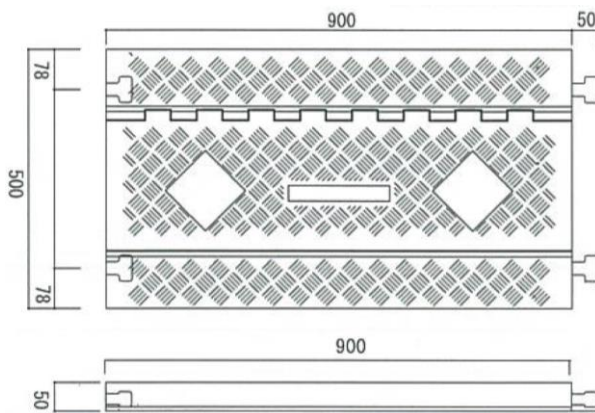

ケーブルガード (イエロージャケット)

大型トラックが乗っても大丈夫!

**かんたん設置で安心のケーブルガード!
世界中でイベント現場 工事現場で使用されています!**

工事現場で…現場の人手不足を解消!

工事現場は様々な配管やケーブルがたくさんあり危険がいっぱいです。溝を掘ってうめたり現場で養生を行っていますがケーブルガードがあれば美観を損なわずに簡単に安全対策が行えます。置くだけでズレにくい重量タイプですので人出もかからずコスト面でも安心です。もちろん重機も工具も不要です。視認性も高くケーブルの上を通過する車に対して減速を促す効果もあるので工事現場内の安全確保効果も期待できます。

ケーブルガード 5列配管35mmタイプ

イベントで…安心と美観を提供!

学園祭や企業でのイベント、コンサートなど常設でないイベント会場はたくさんの人が集まる中、電気配線・音響機器などの配線やケーブルが縦横無尽に使われており危険がいっぱいです。万が一の事故を防ぐためにも配線にはケーブルが必要です。基本的に設置は置くだけなので工事も不要で工具なども必要ありません。

ケーブルガード 3列配管60mmタイプ

商品名	サイズ	重量	耐加重
ケーブルガード 35φ×5列	900×500×50 t	16kg	22t
ケーブルガード 60φ×3列	900×590×80 t	22kg	