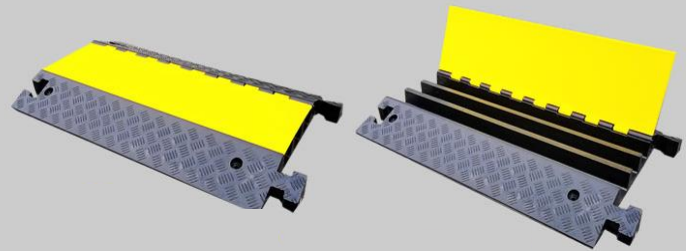

ケーブルガード (イエロージャケット)

大型トラックが乗っても大丈夫!

**かんたん設置で安心のケーブルガード!
世界中でイベント現場 工事現場で使用されています!**

工事現場で…現場の人手不足を解消!

工事現場は様々な配管やケーブルがたくさんあり危険がいっぱいです。溝を掘ってうめたり現場で養生を行っていますがケーブルガードがあれば美観を損なわずに簡単に安全対策が行えます。置くだけでズレにくい重量タイプですので人出もかからずコスト面でも安心です。もちろん重機も工具も不要です。視認性も高くケーブルの上を通過する車に対して減速を促す効果もあるので工事現場内の安全確保効果も期待できます。

ケーブルガード 5列配管35mmタイプ

イベントで…安心と美観を提供!

学園祭や企業でのイベント、コンサートなど常設でないイベント会場はたくさんの人が集まる中、電気配線・音響機器などの配線やケーブルが縦横無尽に使われており危険がいっぱいです。万が一の事故を防ぐためにも配線にはケーブルが必要です。基本的に設置は置くだけなので工事も不要で工具なども必要ありません。

ケーブルガード 3列配管60mmタイプ

商品名	サイズ	重量	耐加重
ケーブルガード 35φ×5列	900×500×50 t	16kg	22t
ケーブルガード 60φ×3列	900×590×80 t	22kg	