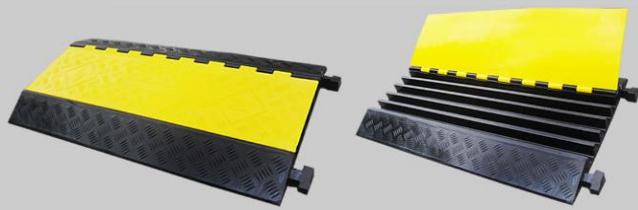

ケーブルガード (イエロージャケット)

大型トラックが乗っても大丈夫!

**かんたん設置で安心のケーブルガード!
世界中でイベント現場 工事現場で使用されています!**

工事現場で…現場の人手不足を解消!

工事現場は様々な配管やケーブルがたくさんあり危険がいっぱいです。溝を掘ってうめたり現場で養生を行っていますがケーブルガードがあれば美観を損なわずに簡単に安全対策が行えます。置くだけでズレにくい重量タイプですので人出もかからずコスト面でも安心です。もちろん重機も工具も不要です。視認性も高くケーブルの上を通過する車に対して減速を促す効果もあるので工事現場内の安全確保効果も期待できます。

ケーブルガード 5列配管35mmタイプ

イベントで…安心と美観を提供!

学園祭や企業でのイベント、コンサートなど常設でないイベント会場はたくさんの人が集まる中、電気配線・音響機器などの配線やケーブルが縦横無尽に使われており危険がいっぱいです。万が一の事故を防ぐためにも配線にはケーブルが必要です。基本的に設置は置くだけなので工事も不要で工具なども必要ありません。

ケーブルガード 3列配管60mmタイプ

商品名	サイズ	重量	耐加重
ケーブルガード 35φ×5列	900×500×50 t	16kg	22t
ケーブルガード 60φ×3列	900×590×80 t	22kg	