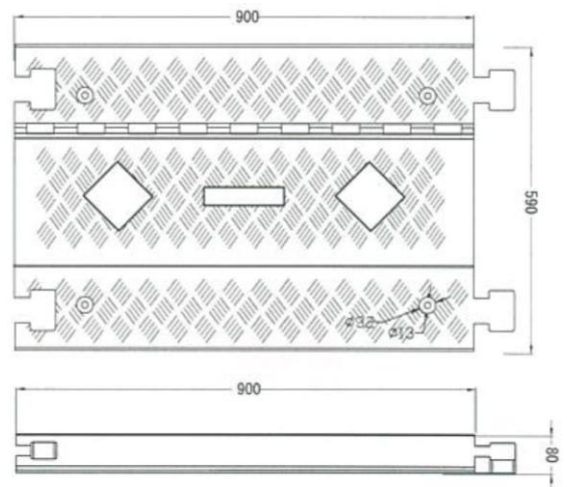

ケーブルガード (イエロージャケット)

大型トラックが乗っても大丈夫!

**かんたん設置で安心のケーブルガード!
世界中でイベント現場 工事現場で使用されています!**

工事現場で…現場の人手不足を解消!

工事現場は様々な配管やケーブルがたくさんあり危険がいっぱいです。溝を掘ってうめたり現場で養生を行っていますがケーブルガードがあれば美観を損なわずに簡単に安全対策が行えます。置くだけでズレにくい重量タイプですので人出もかからずコスト面でも安心です。もちろん重機も工具も不要です。視認性も高くケーブルの上を通過する車に対して減速を促す効果もあるので工事現場内の安全確保効果も期待できます。

ケーブルガード 5列配管35mmタイプ

イベントで…安心と美観を提供!

学園祭や企業でのイベント、コンサートなど常設でないイベント会場はたくさんの人が集まる中、電気配線・音響機器などの配線やケーブルが縦横無尽に使われており危険がいっぱいです。万が一の事故を防ぐためにも配線にはケーブルが必要です。基本的に設置は置くだけなので工事も不要で工具なども必要ありません。

ケーブルガード 3列配管60mmタイプ

商品名	サイズ	重量	耐加重
ケーブルガード 35φ×5列	900×500×50 t	16kg	22t
ケーブルガード 60φ×3列	900×590×80 t	22kg	